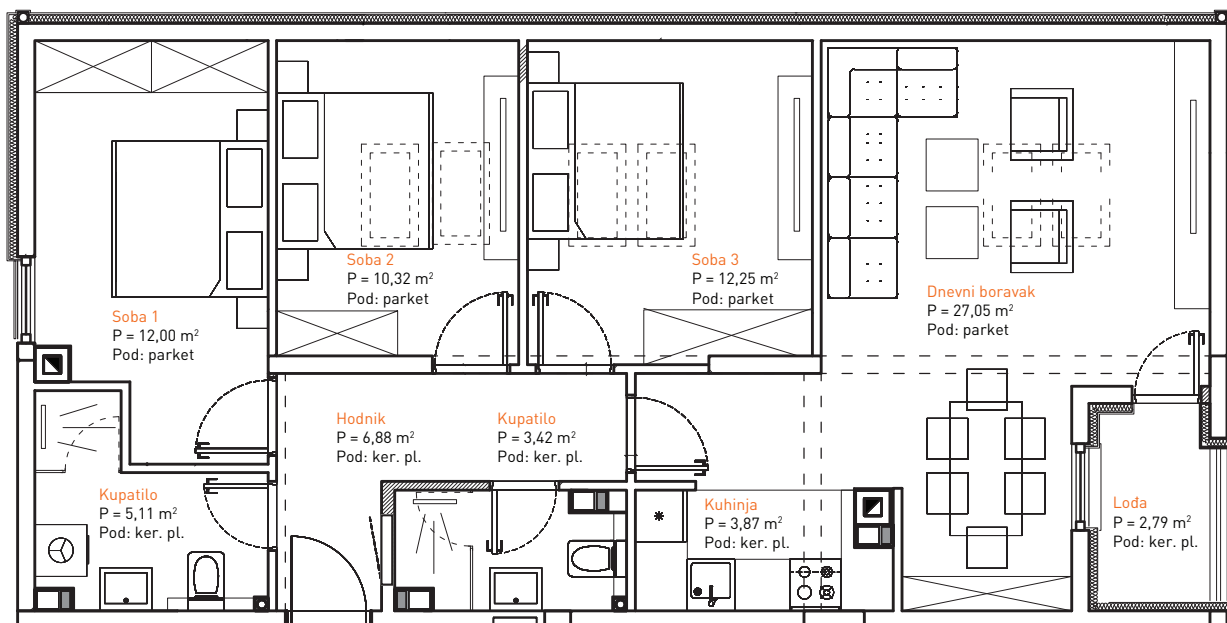

STANBENI OBJEKAT PIONIRSKA

Lokacija objekta: Pionirska (ul. Hamida Beširevića)

MIBRAL
SARAJEVO

STAN 9

SPRAT 3 (POTKORVLJE) \ POVRŠINA 82,99 m²

Tel. 033/656-680

nekretnine@mibral.ba

www.pionirska.mibral.ba

JUŽNA
STRANA

STAN 9

	POD	POVRŠINA
Hodnik	ker. pl.	6,88 m ²
Kupatilo	ker. pl.	3,42 m ²
Kupatilo 2	ker. pl.	5,11 m ²
Kuhinja	ker. pl.	3,87 m ²
Dnevni boravak i trepezarija	parket	27,05 m ²
Soba 1	parket	12,00 m ²
Soba 2	parket	10,32 m ²
Soba 3	parket	12,25 m ²
Loda (2,79x0,75)	ker. pl.	2,09 m ²
Ukupno		82,99 m²

Napomena:

Dopušteno odstupanje od kvadrature prilikom izvedbe ±3%.
Obračunska prodajna površina sa umanjenim koeficijentom
za potkrovlje je 78,84 m².