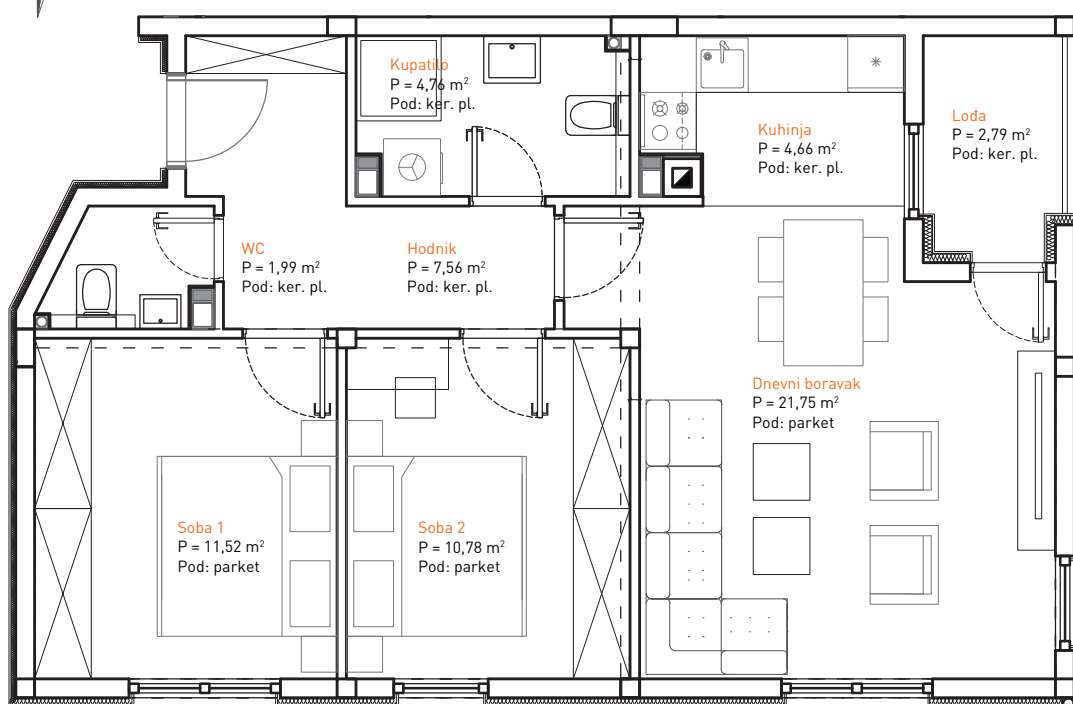

STANBENI OBJEKAT PIONIRSKA

Lokacija objekta: Pionirska (ul. Hamida Beširevića)

MIBRAL
SARAJEVO

STAN 8

SPRAT 2 \ POVRŠINA 65,11 m²

Tel. 033/656-680

nekretnine@mibral.ba

www.pionirska.mibral.ba

ISTOČNA
STRANA

STAN 8

STAN 8	POD	POVRŠINA
Hodnik	ker. pl.	7,56 m ²
Kupatilo	ker. pl.	4,76 m ²
WC	ker. pl.	1,99 m ²
Kuhinja	ker. pl.	4,66 m ²
Dnevni boravak i trepezarija	parket	21,75 m ²
Soba 1	parket	11,52 m ²
Soba 2	parket	10,78 m ²
Loda (2,79x0,75)	ker. pl.	2,09 m ²
Ukupno		65,11 m²