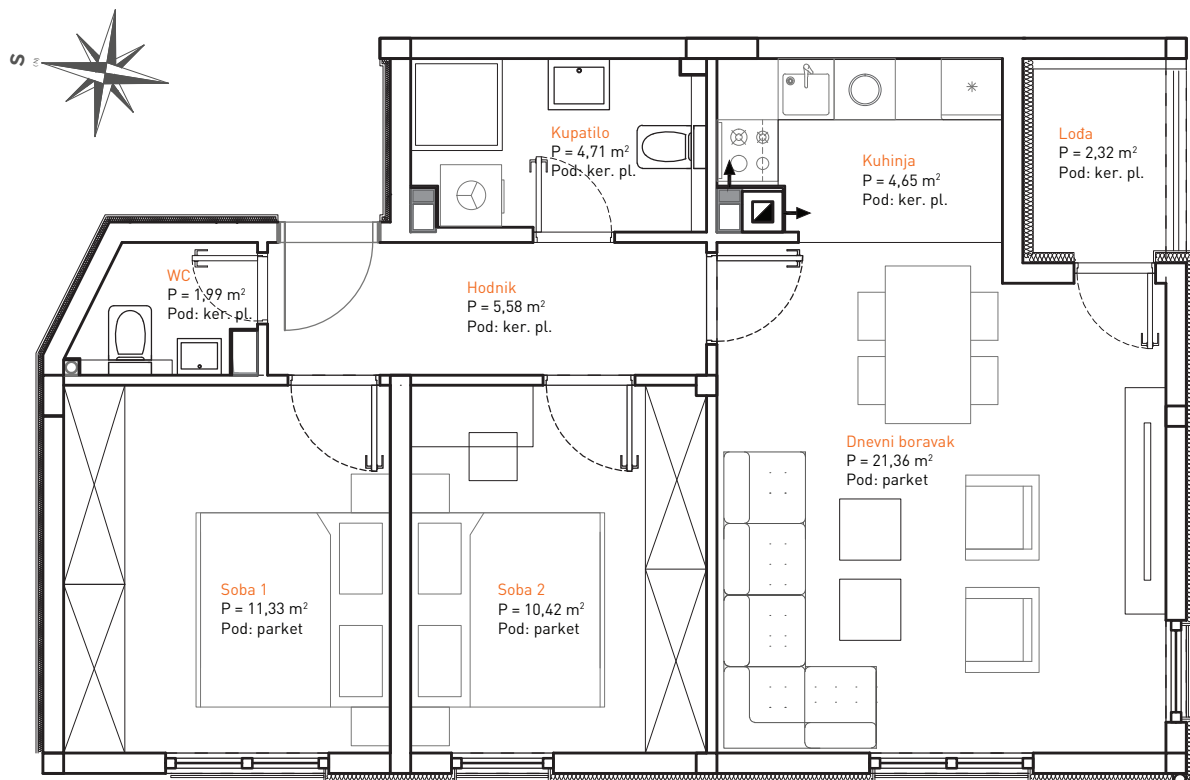

# STANBENI OBJEKAT PIONIRSKA

Lokacija objekta: Pionirska (ul. Hamida Beširevića)

**MIBRAL**  
SARAJEVO

## STAN 6

SPRAT 1 \ POVRŠINA 61,78 m<sup>2</sup>

Tel. 033/656-680

nekretnine@mibrat.ba

www.pionirska.mibrat.ba

JUŽNA  
STRANA

### STAN 6

POD POVRŠINA

	POD	POVRŠINA
Hodnik	ker. pl.	5,58 m <sup>2</sup>
Kupatilo	ker. pl.	4,71 m <sup>2</sup>
WC	ker. pl.	1,99 m <sup>2</sup>
Kuhinja	ker. pl.	4,65 m <sup>2</sup>
Dnevni boravak i trepezarija	parket	21,36 m <sup>2</sup>
Soba 1	parket	11,33 m <sup>2</sup>
Soba 2	parket	10,42 m <sup>2</sup>
Loda (2,32x0,75)	ker. pl.	1,74 m <sup>2</sup>
<b>Ukupno</b>		<b>61,78 m<sup>2</sup></b>