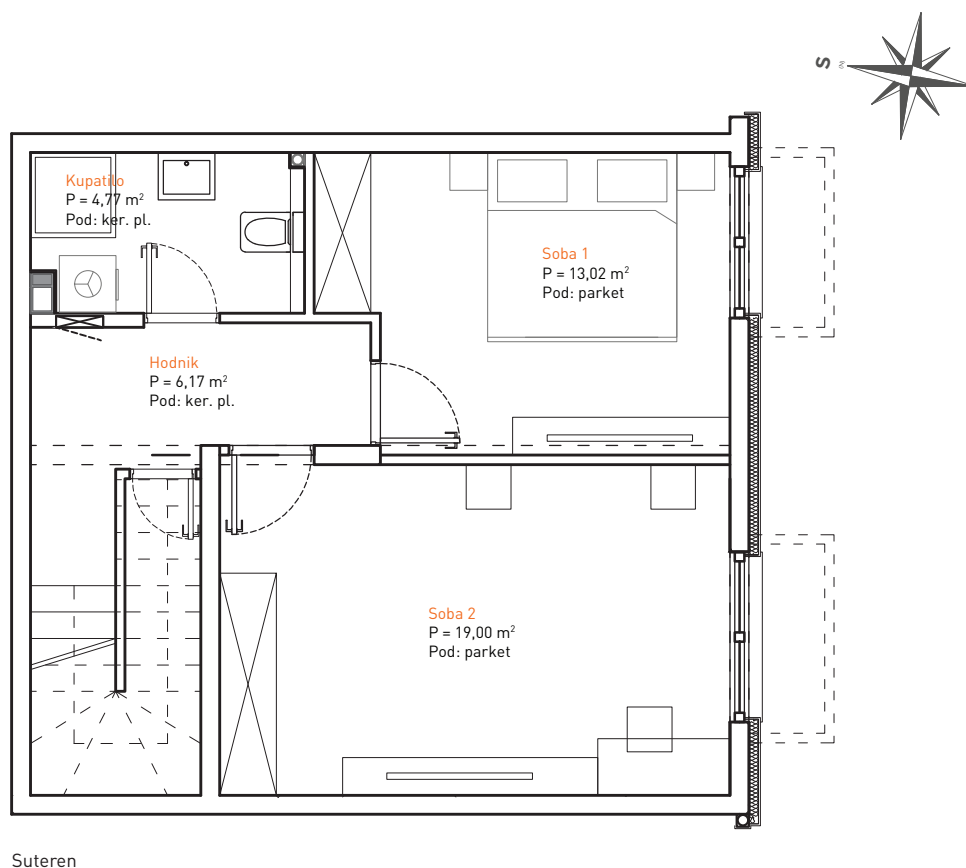

STANBENI OBJEKAT PIONIRSKA

Lokacija objekta: Pionirska (ul. Hamida Beširevića)

MIBRAL
SARAJEVO

STAN 3

PRIZEMLJE 71,39 m² + SUTEREN 45,64 m² \ POVRŠINA 117,04 m²

Tel. 033/656-680

nekretnine@mibral.ba

www.pionirska.mibral.ba

Suteren

JUŽNA
STRANA