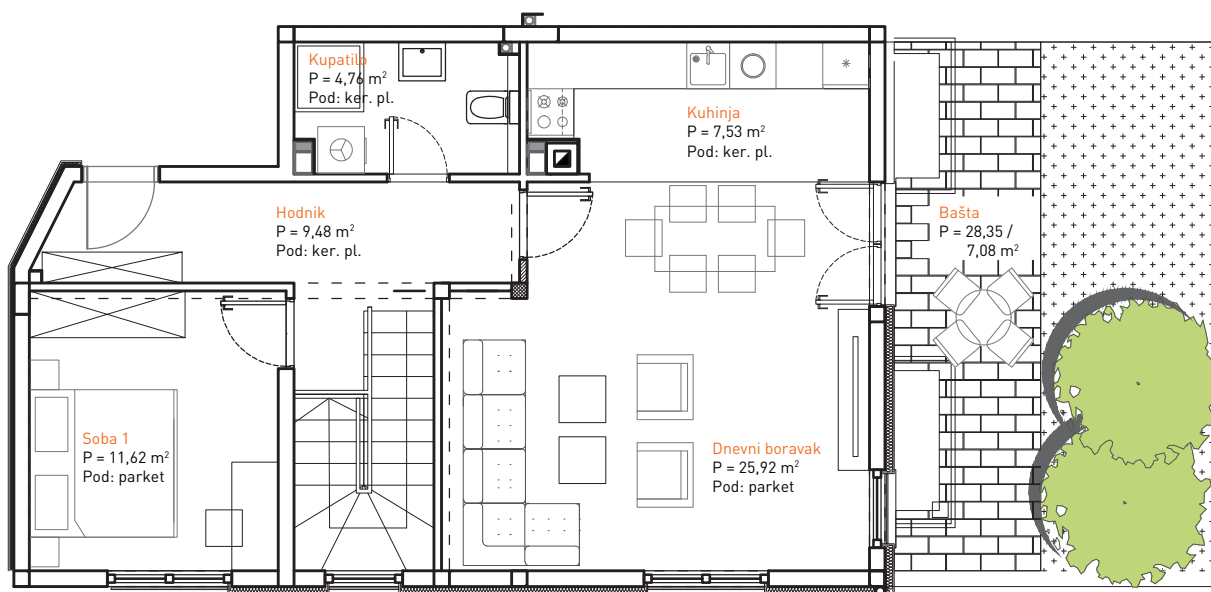

STANBENI OBJEKAT PIONIRSKA

Lokacija objekta: Pionirska (ul. Hamida Beširevića)

MIBRAL
SARAJEVO

STAN 3

PRIZEMLJE 71,39 m² + SUTEREN 45,64 m² \ POVRŠINA 117,04 m²

Tel. 033/656-680

nekretnine@mibrat.ba

www.pionirska.mibrat.ba

Prizemlje

JUŽNA
STRANA

STAN 3 (prizemlje)

	POD	POVRŠINA
Hodnik	ker. pl.	9,48 m ²
Kupatilo	ker. pl.	4,76 m ²
Stepenište	ker. pl.	5,00 m ²
Kuhinja	ker. pl.	7,53 m ²
Dnevni boravak i trepezarija	parket	25,92 m ²
Soba 1	parket	11,62 m ²
Bašta (28,35x0,25)	bet. pl.	7,08 m ²
Ukupno		71,39 m²

Napomena: Dopušteno odstupanje od kvadrature prilikom izvedbe ±3%.

STANBENI OBJEKAT PIONIRSKA

Lokacija objekta: Pionirska (ul. Hamida Beširevića)

MIBRAL
SARAJEVO

STAN 3

PRIZEMLJE 71,39 m² + SUTEREN 45,64 m² \ POVRŠINA 117,04 m²

Hodnik	ker. pl.	6,17 m ²
Kupatilo	ker. pl.	4,77 m ²
Ostava	ker. pl.	2,68 m ²
Soba 1	parket	13,02 m ²
Soba 2	parket	19,00 m ²
Ukupno		45,64 m²

Napomena: Dopušteno odstupanje od kvadrature prilikom izvedbe ±3%.