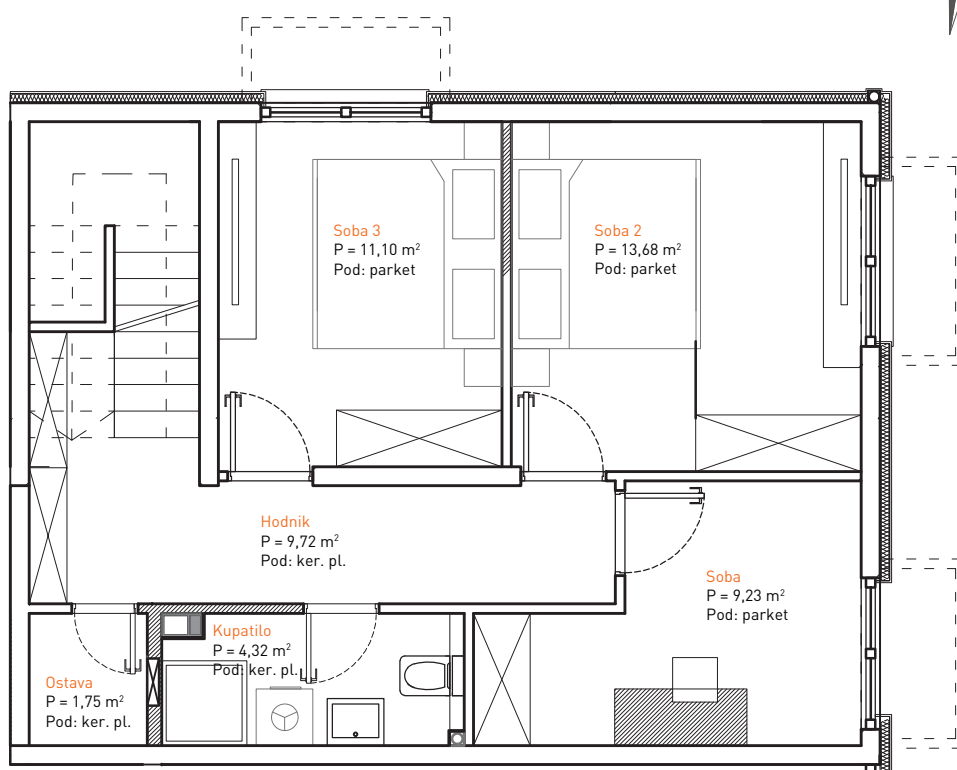

STANBENI OBJEKAT PIONIRSKA

Lokacija objekta: Pionirska (ul. Hamida Beširevića)

MIBRAL
SARAJEVO

STAN 2

PRIZEMLJE 77,84 m² + SUTEREN 49,80 m² \ POVRŠINA 127,64 m²

Tel. 033/656-680

nekretnine@mibral.ba

www.pionirska.mibral.ba

JUŽNA
STRANA

STAN 2 (prizemlje)

POD

POVRŠINA

Hodnik	ker. pl.	10,77 m ²
Kupatilo	ker. pl.	4,31 m ²
Stepenište	ker. pl.	6,00 m ²
Kuhinja	ker. pl.	5,76 m ²
Dnevni boravak i trepezarija	parket	20,90 m ²
Soba 1	parket	9,95 m ²
Bašta (80,61x0,25)	bet. pl.	20,15 m ²
Ukupno		77,84 m²

Napomena: Dopušteno odstupanje od kvadrature prilikom izvedbe ±3%.

STANBENI OBJEKAT PIONIRSKA

Lokacija objekta: Pionirska (ul. Hamida Beširevića)

MIBRAL
SARAJEVO

STAN 2

PRIZEMLJE 77,84 m² + SUTEREN 49,80 m² \ POVRŠINA 127,64 m²

Tel. 033/656-680

nekretnine@mibrat.ba

www.pionirska.mibrat.ba

Suteren

JUŽNA
STRANA

STAN 2 (suteren)

	POD	POVRŠINA
Hodnik	ker. pl.	9,72 m ²
Kupatilo	ker. pl.	4,32 m ²
Ostava	ker. pl.	1,75 m ²
Soba 1	parket	11,10 m ²
Soba 2	parket	13,68 m ²
Soba 3	parket	9,23 m ²
Ukupno		49,80 m²