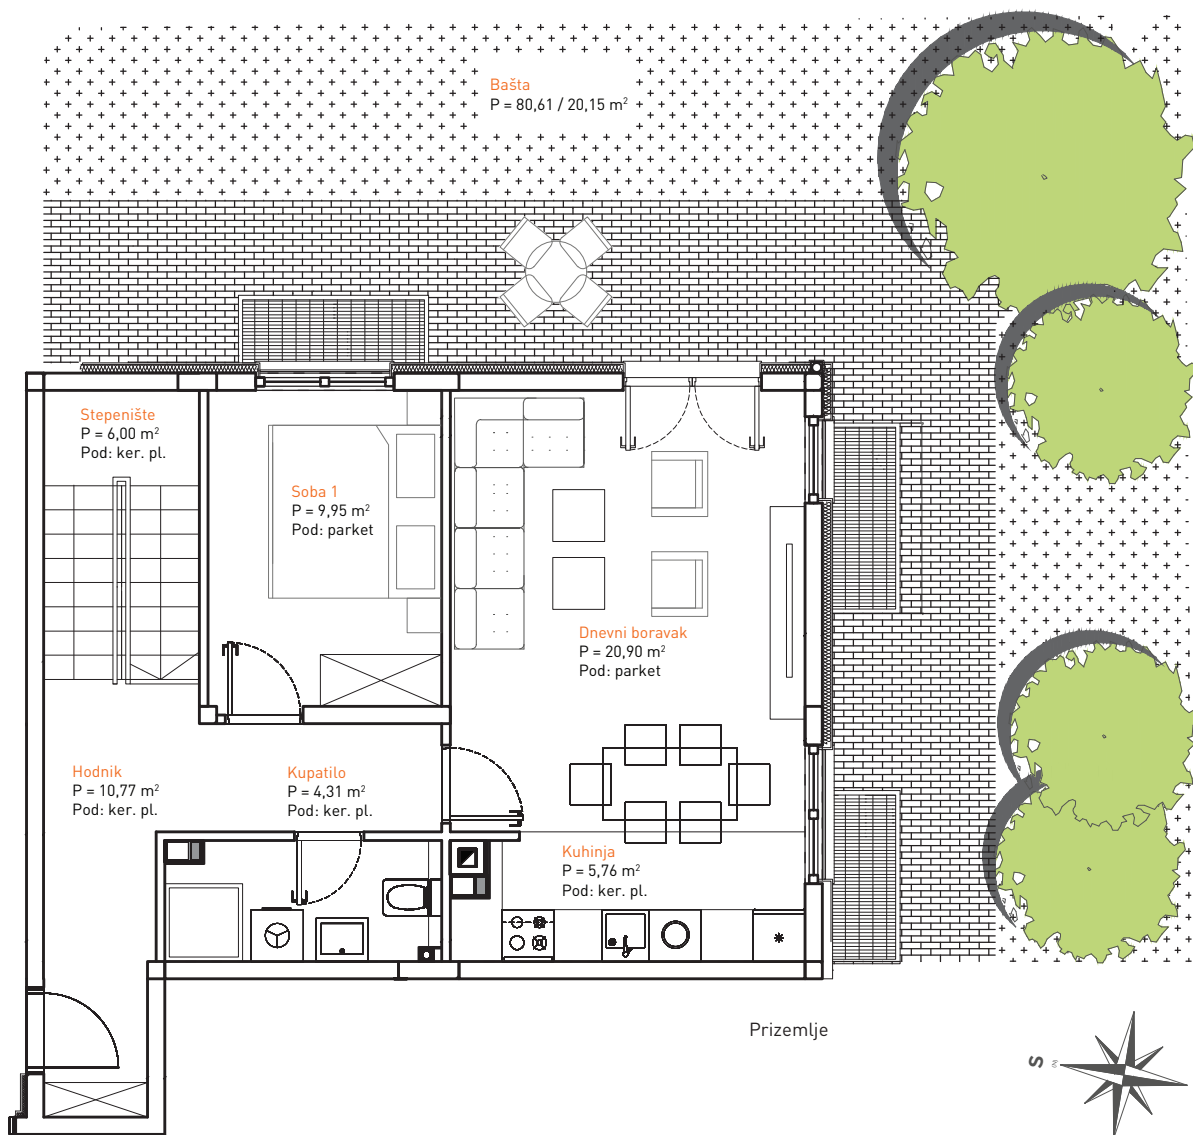

STANBENI OBJEKAT PIONIRSKA

Lokacija objekta: Pionirska (ul. Hamida Beširevića)

MIBRAL
SARAJEVO

STAN 2

PRIZEMLJE 77,84 m² + SUTEREN 49,80 m² \ POVRŠINA 127,64 m²

Tel. 033/656-680

nekretnine@mibral.ba

www.pionirska.mibral.ba

JUŽNA
STRANA

STAN 2 (prizemlje)

POD

POVRŠINA

Hodnik	ker. pl.	10,77 m ²
Kupatilo	ker. pl.	4,31 m ²
Stepenište	ker. pl.	6,00 m ²
Kuhinja	ker. pl.	5,76 m ²
Dnevni boravak i trepezarija	parket	20,90 m ²
Soba 1	parket	9,95 m ²
Bašta (80,61x0,25)	bet. pl.	20,15 m ²
Ukupno		77,84 m²

Napomena: Dopušteno odstupanje od kvadrature prilikom izvedbe ±3%.

STANBENI OBJEKAT PIONIRSKA

Lokacija objekta: Pionirska (ul. Hamida Beširevića)

MIBRAL
SARAJEVO

STAN 2

PRIZEMLJE 77,84 m² + SUTEREN 49,80 m² \ POVRŠINA 127,64 m²

Tel. 033/656-680

nekretnine@mibrat.ba

www.pionirska.mibrat.ba

Suteren

JUŽNA
STRANA

STAN 2 (suteren)

	POD	POVRŠINA
Hodnik	ker. pl.	9,72 m ²
Kupatilo	ker. pl.	4,32 m ²
Ostava	ker. pl.	1,75 m ²
Soba 1	parket	11,10 m ²
Soba 2	parket	13,68 m ²
Soba 3	parket	9,23 m ²
Ukupno		49,80 m²