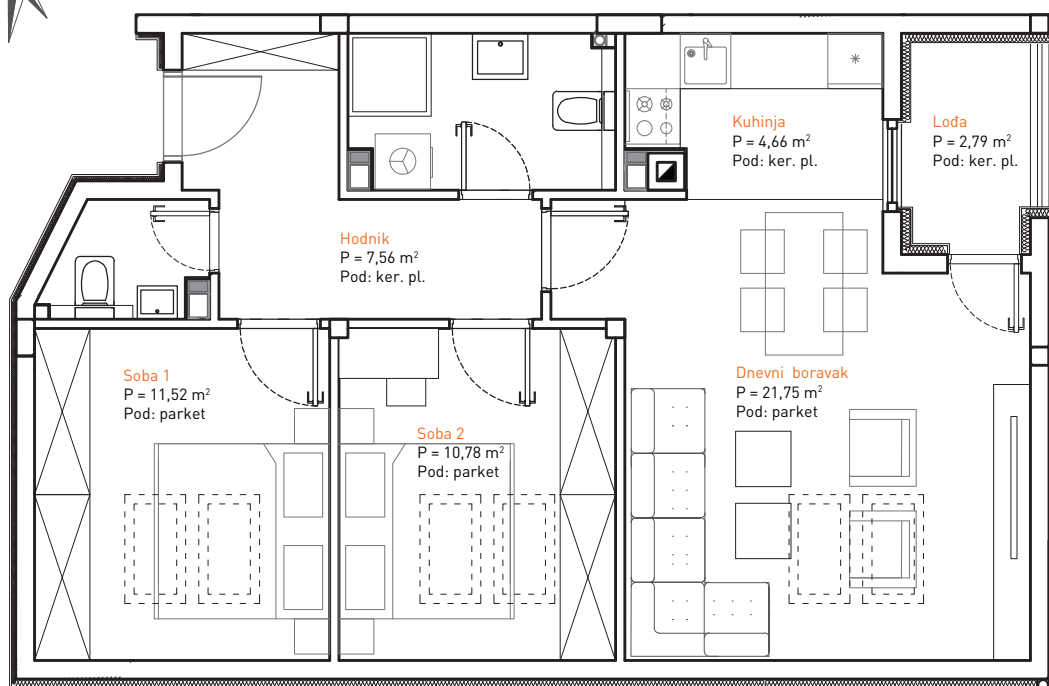

# STANBENI OBJEKAT PIONIRSKA

Lokacija objekta: Pionirska (ul. Hamida Beširevića)

**MIBRAL**  
SARAJEVO

## STAN 10

SPRAT 3 (POTKORVLJE) \ POVRŠINA 65,11 m<sup>2</sup>

Tel. 033/656-680

nekretnine@mibrat.ba

www.pionirska.mibrat.ba

JUŽNA  
STRANA

### STAN 10

	POD	POVRŠINA
Hodnik	ker. pl.	7,56 m <sup>2</sup>
Kupatilo	ker. pl.	4,76 m <sup>2</sup>
WC	ker. pl.	1,99 m <sup>2</sup>
Kuhinja	ker. pl.	4,66 m <sup>2</sup>
Dnevni boravak i trepezarija	parket	21,75 m <sup>2</sup>
Soba 1	parket	11,52 m <sup>2</sup>
Soba 2	parket	10,78 m <sup>2</sup>
Loda [2,32x0,75]	ker. pl.	2,09 m <sup>2</sup>
<b>Ukupno</b>		<b>65,11 m<sup>2</sup></b>