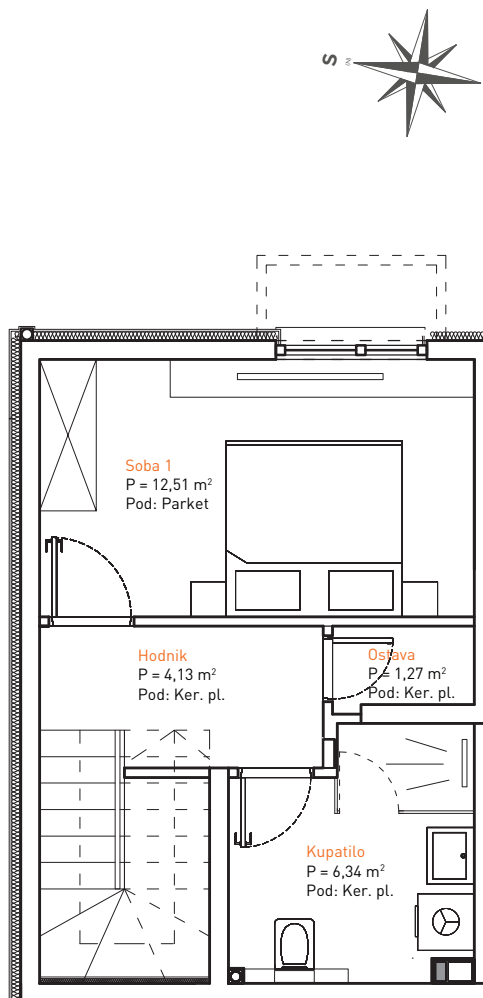

STANBENI OBJEKAT PIONIRSKA

Lokacija objekta: Pionirska (ul. Hamida Beširevića)

MIBRAL
SARAJEVO

STAN 1

PRIZEMLJE 33,59m² + SUTEREN 24,25 m² \ POVRŠINA 57,84 m²

Tel. 033/656-680

nekretnine@mibral.ba

www.pionirska.mibral.ba

Prizemlje

Suteren

ISTOČNA
STRANA

STAN 1 (prizemlje)

	POD	POVRŠINA
Hodnik	Ker. pl.	2,93 m ²
Kuhinja	Ker. pl.	3,31 m ²
Stepenište	Ker. pl.	4,64 m ²
Dnevni boravak i trepezarija	Parket	18,29 m ²
Bašta	Bet. pl.	4,42 m ²
Ukupno		33,59 m²

STAN 1 (suteren)

	POD	POVRŠINA
Soba 1	Parket	12,51 m ²
Hodnik	Ker. pl.	4,13 m ²
Kupatilo	Ker. pl.	6,34 m ²
Ostava	Ker. pl.	1,27 m ²
Ukupno		24,25 m²

Napomena: Dopušteno odstupanje od kvadrature prilikom izvedbe ±3%.