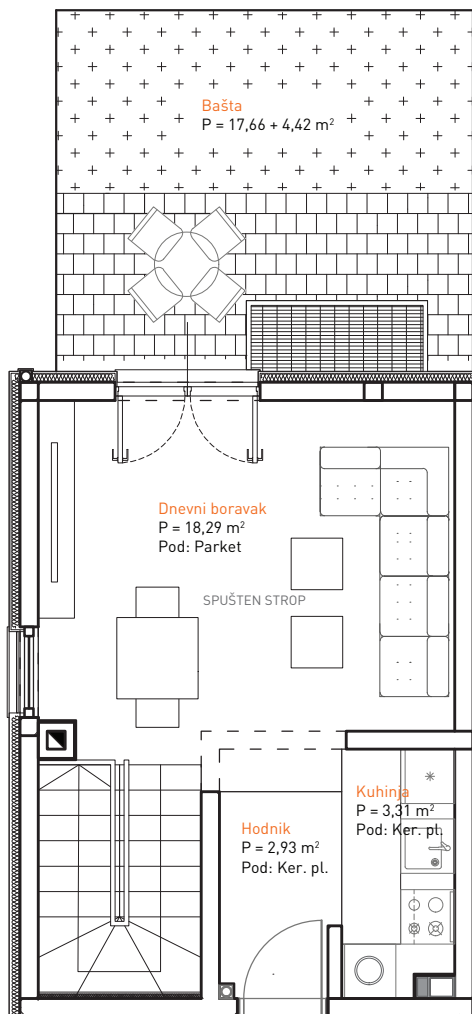

STANBENI OBJEKAT PIONIRSKA

Lokacija objekta: Pionirska (ul. Hamida Beširevića)

MIBRAL
SARAJEVO

STAN 1

PRIZEMLJE 33,59m² + SUTEREN 24,25 m² \ POVRŠINA 57,84 m²

Tel. 033/656-680

nekretnine@mibral.ba

www.pionirska.mibral.ba

Prizemlje

Suteren

ISTOČNA
STRANA

STAN 1 (prizemlje)

	POD	POVRŠINA
Hodnik	Ker. pl.	2,93 m ²
Kuhinja	Ker. pl.	3,31 m ²
Stepenište	Ker. pl.	4,64 m ²
Dnevni boravak i trepezarija	Parket	18,29 m ²
Bašta	Bet. pl.	4,42 m ²
Ukupno		33,59 m²

STAN 1 (suteren)

	POD	POVRŠINA
Soba 1	Parket	12,51 m ²
Hodnik	Ker. pl.	4,13 m ²
Kupatilo	Ker. pl.	6,34 m ²
Ostava	Ker. pl.	1,27 m ²
Ukupno		24,25 m²

Napomena: Dopušteno odstupanje od kvadrature prilikom izvedbe ±3%.